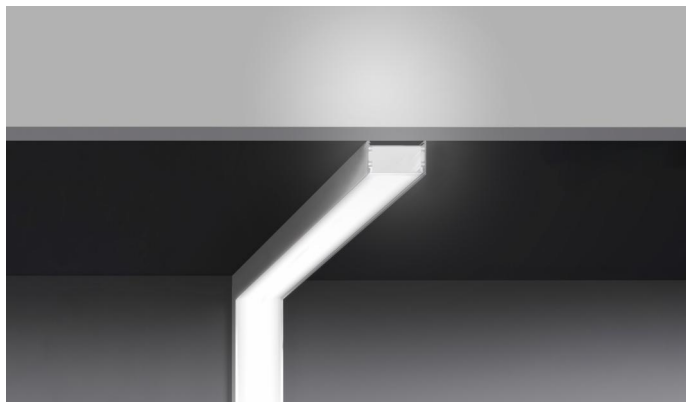

INDOOR - RECESSED PROFILE

**PROFIL 31**

- alluminio, policarbonato
- lunghezza max. 3m
- Possibilità di inserire 1 o 2 Strip Led

- aluminum, polycarbonate
- max. length 3m
- 1 or 2 Led Strips can be placed

**Profilo con diffusore**

Profile with diffuser

Item	Finish	Length
10312PD	-AA	2000
	-BI	
	-NE	
10313PD	-AA	3000
	-BI	
	-NE	

**Solo diffusore**

Diffuser only

Item	Length
10312D	2000
10313D	3000

**Tappi**

Cups

2 tappi chiusi + 1 tappo forato + viti  
2 end cups + 1 end cup with hole + screws

Item	Finish
1031T	-AA
	-BI
	-NE

**Accessori**  
Accessories

1 Clip fissaggio in ottone  
1 brass fixing clip

**Item****1031ST**